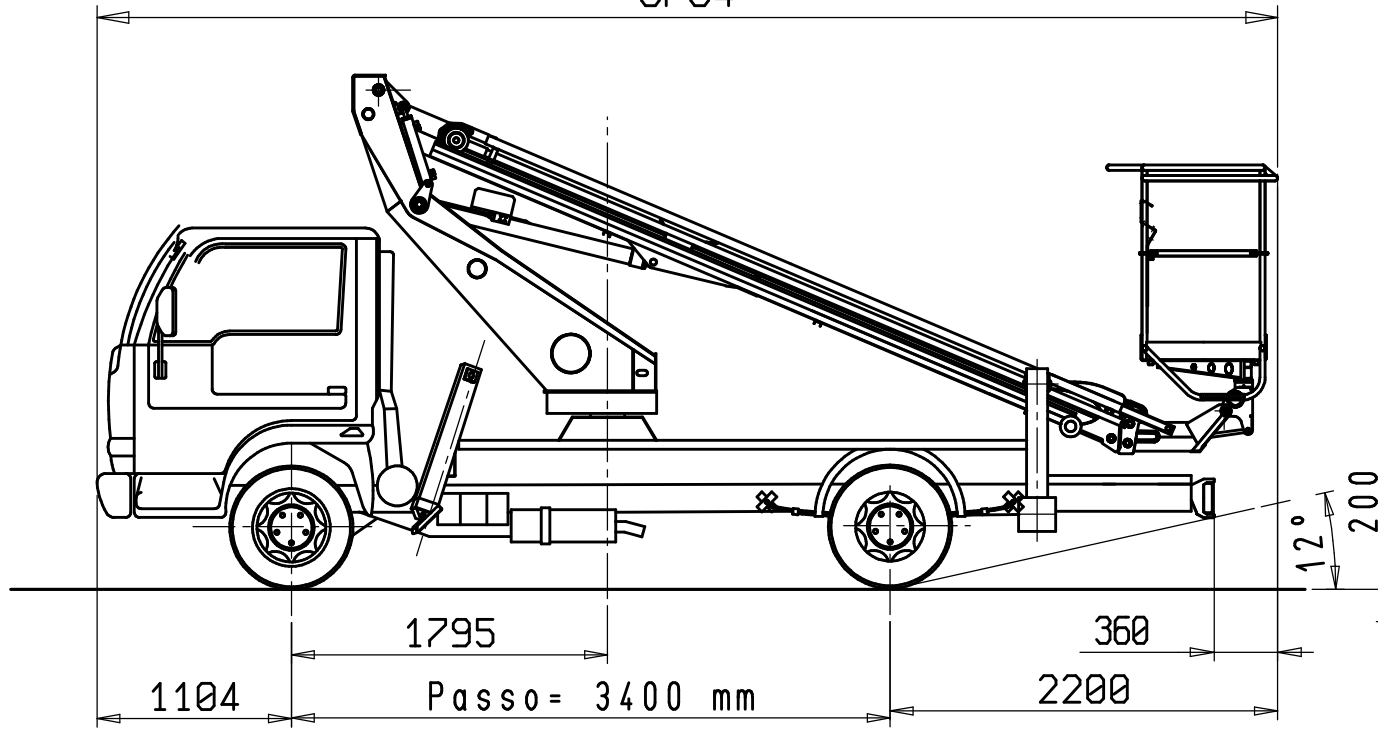

6704

Scorpion 1812

INSTALLAZIONE SU:
NISSAN CABSTAR TL35