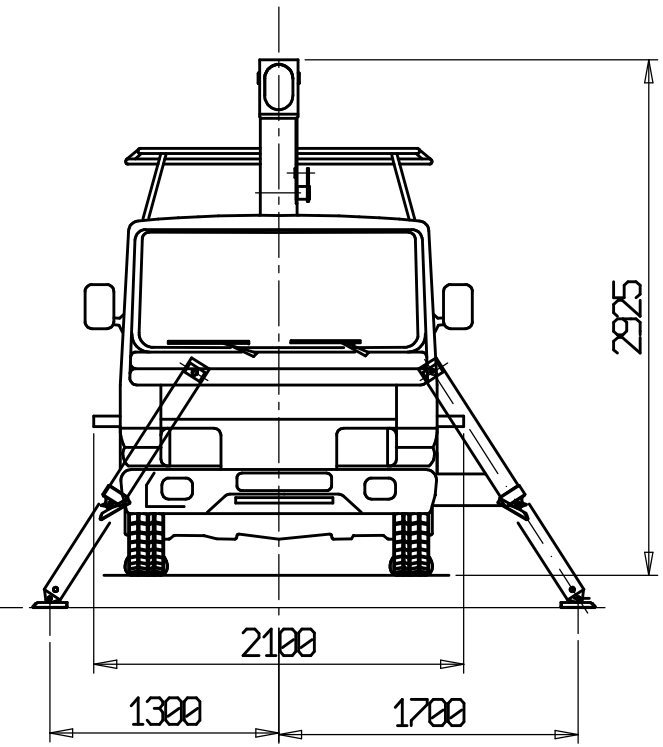

6704

Scorpion 1812

INSTALLAZIONE SU:
NISSAN CABSTAR TL35