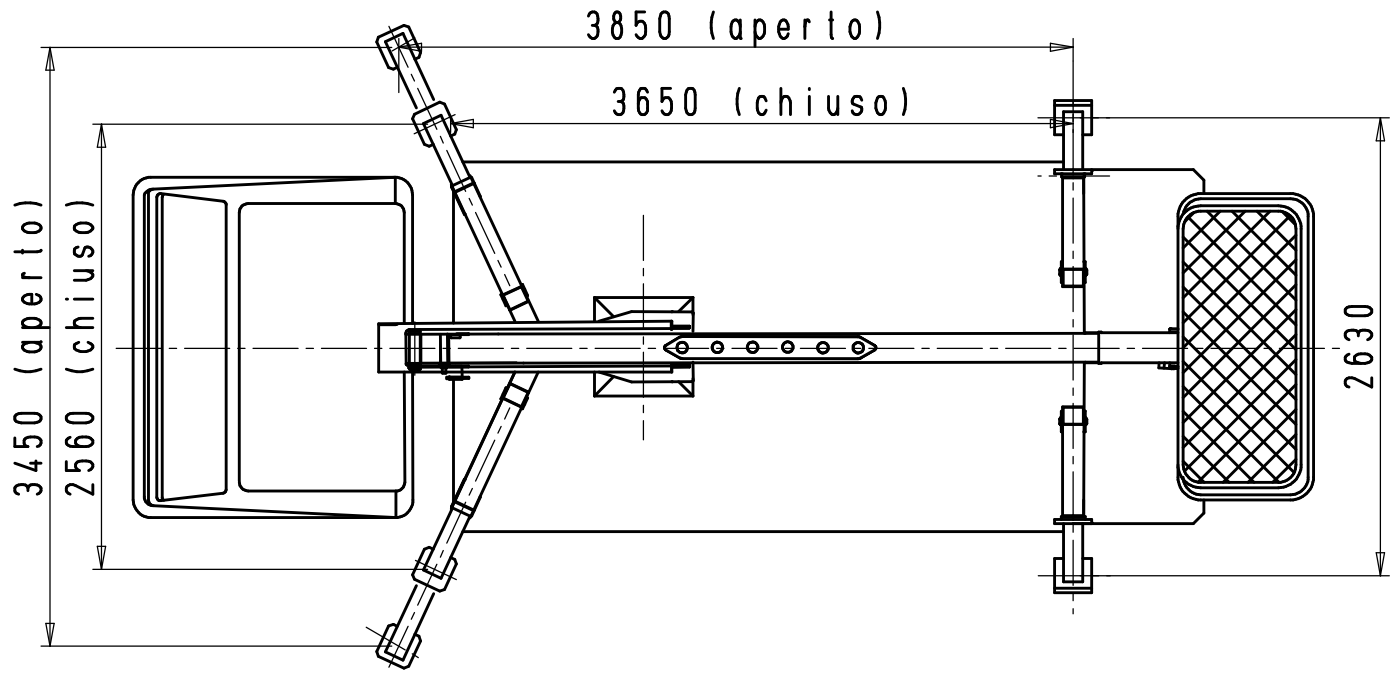

6704

Scorpion 1812

INSTALLAZIONE SU:
NISSAN CABSTAR TL35